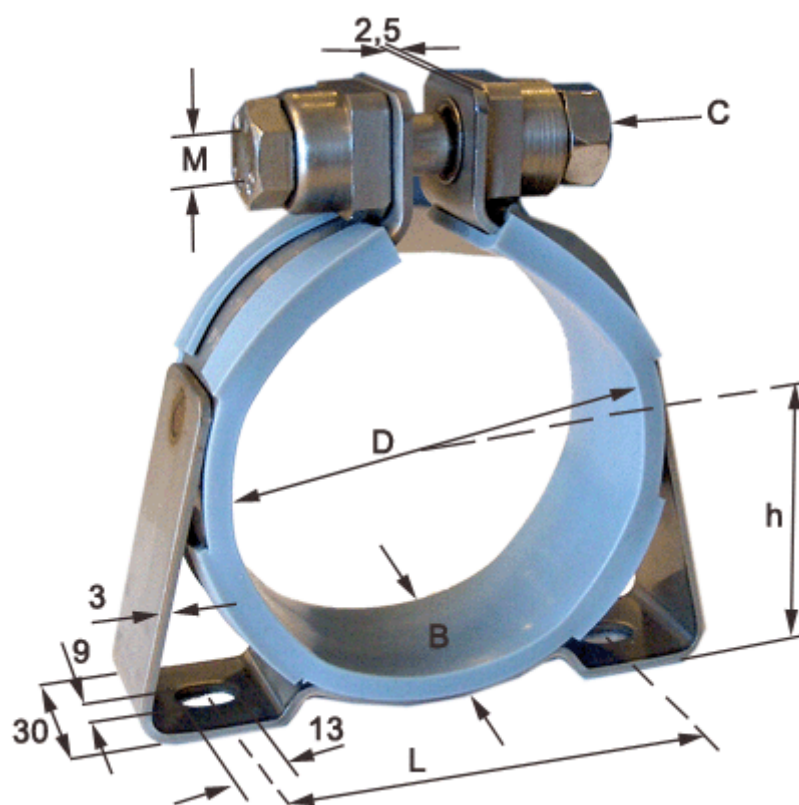

Varenummer: 021816011300
Beskrivelse: Norma holdebånd med konsol og gummi
SPGU 6011. 300/30 SK

Mål

Bredde B	= 30
C (Skruetype)	= SK skrue med sekskanthoved
Diameter D	= 300
h	= 158
L	= 280